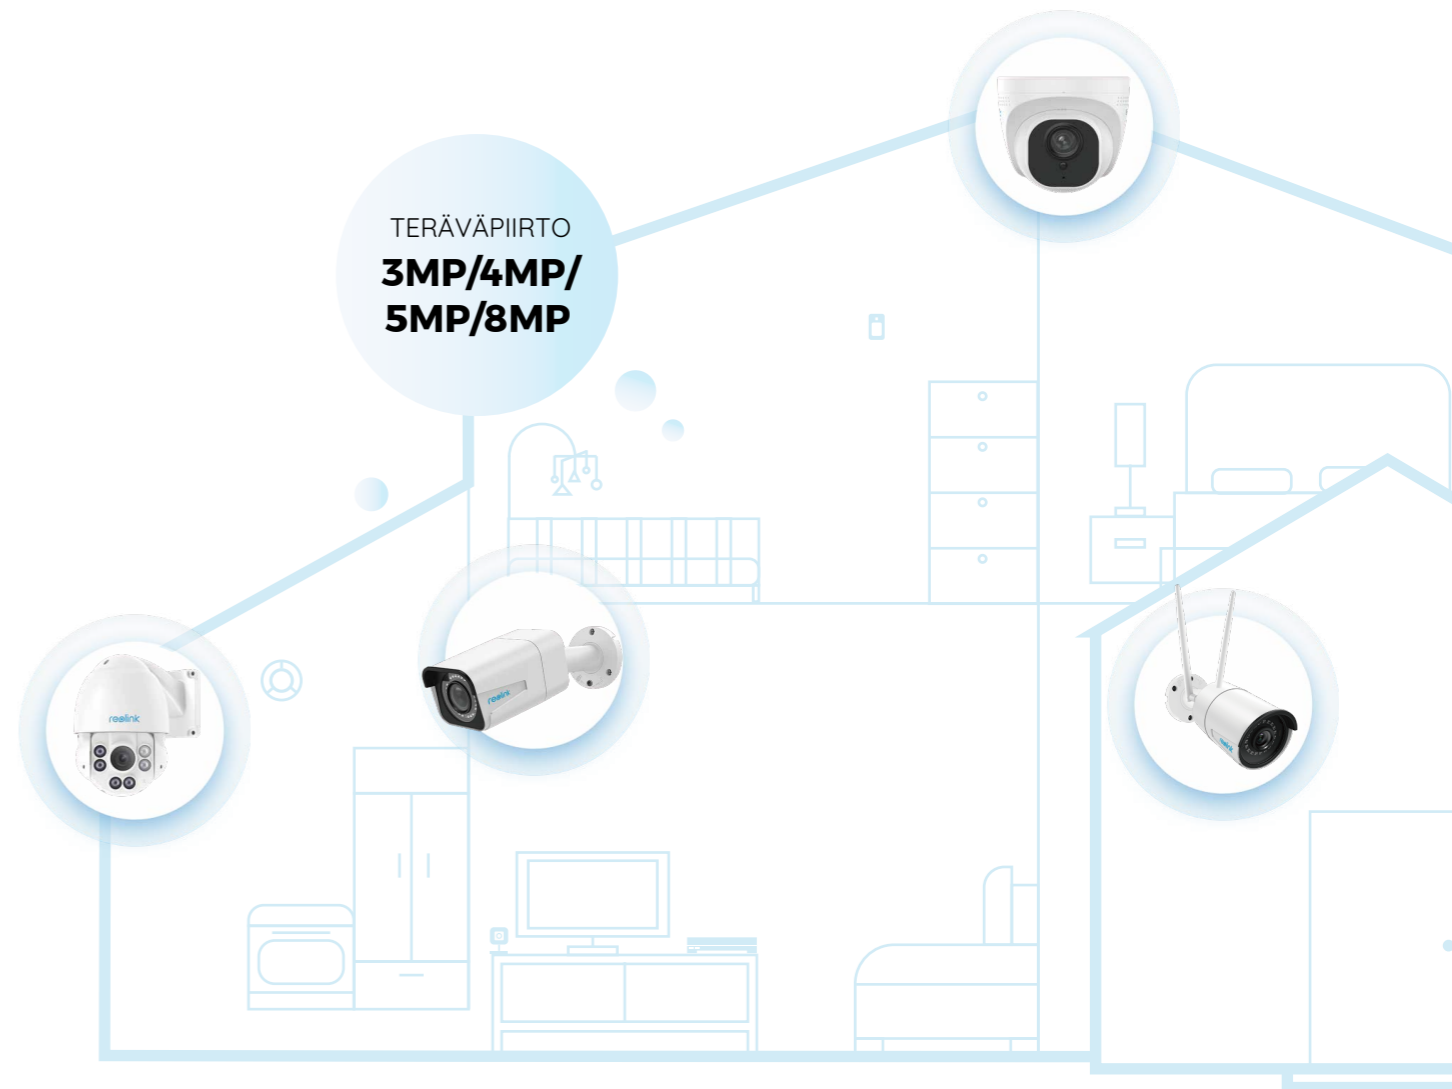

Perheen pienimmät

Kaksisuuntaisen äänen avulla voit vastata tiedonjanoisen lapsesi kysymyksiin vaikka olisit itse matkalla.

Lemmikkien valvonta

Kuka tyhjentää toisen lemmikin ruokakupin? Kameran silmä on väsymätön.

Teräväpiirto 5MP (2560*1920) tarkkuus

PoE ja 5MP: Erittäin terävä kuva yhden johdon asennuksella

RLC-410

- Erittäin terävä 5MP kuva
- Virransyöttö Power over Ethernet (PoE) tai 12V virtalähteestä (myydään erikseen)
- Pimeänäkö jopa 30 metriin asti
- Ympärivuotiseen ulkokäyttöön (IP66)
- Älykäs liiketunnistus
- Sisäänrakennettu mikrofoni
- Helppo etäkatselu
- Micro SD muistikorttipaikka paikalliseen tallennukseen.
- Yhteensopiva Reolink NVR-tallentimien kanssa.

RLC-511

- Erittäin terävä 5MP kuva
- Virransyöttö Power over Ethernet (PoE) tai 12V virtalähteestä (myydään erikseen)
- Pakkauksessa myös pistokevirtalähde
- 4X optinen zoom (autofokusointi)
- Pimeänäkö jopa 30 metriin asti
- Ympärivuotiseen ulkokäyttöön (IP66)
- Älykäs liiketunnistus
- Sisäänrakennettu mikrofoni
- Helppo etäkatselu
- Micro SD muistikorttipaikka paikalliseen tallennukseen.
- Yhteensopiva Reolink NVR-tallentimien kanssa.

RLC-423

- Erittäin terävä 5MP kuva
- Virransyöttö Power over Ethernet+ (PoE+) tai 12V virtalähteestä
- Pakkauksessa myös pistokevirtalähde
- 4X optinen zoom (autofokusointi)
- 360° kierto & 90° kallistus
- Pimeänäkö jopa 60 metriin asti
- Ympärivuotiseen ulkokäyttöön (IP66)
- Älykäs liiketunnistus
- Helppo etäkatselu
- Micro SD muistikorttipaikka paikalliseen tallennukseen.
- Yhteensopiva Reolink NVR-tallentimien kanssa.