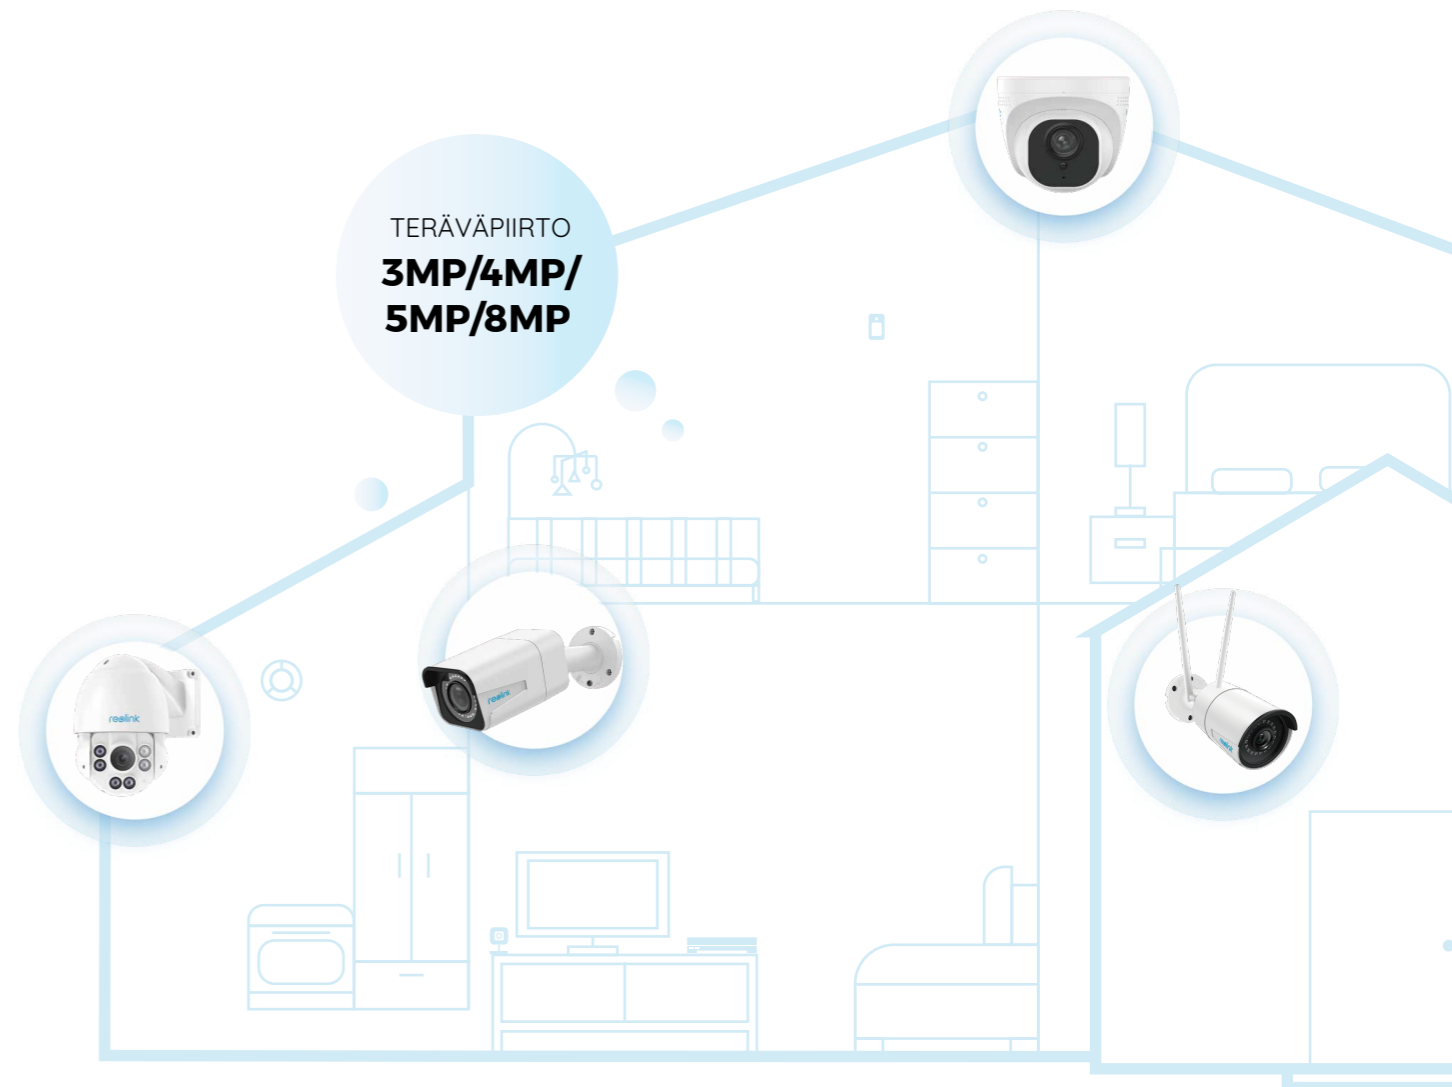

Perheen pienimmät

Kaksisuuntaisen äänen avulla voit vastata tiedonjanoisen lapsesi kysymyksiin vaikka olisit itse matkalla.

Lemmikkien valvonta

Kuka tyhjentää toisen lemmikin ruokakupin? Kameran silmä on väsymätön.

Teräväpiirto 5MP (2560*1920) tarkkuus

PoE ja 5MP: Erittäin terävä kuva yhden johdon asennuksella

RLC-410

- Erittäin terävä 5MP kuva
- Virransyöttö Power over Ethernet (PoE) tai 12V virtalähteestä (myydään erikseen)
- Pimeänäkö jopa 30 metriin asti
- Ympärivuotiseen ulkokäyttöön (IP66)
- Älykäs liiketunnistus
- Sisäänrakennettu mikrofoni
- Helppo etäkatselu
- Micro SD muistikorttipaikka paikalliseen tallennukseen.
- Yhteensopiva Reolink NVR-tallentimien kanssa.

RLC-511

- Erittäin terävä 5MP kuva
- Virransyöttö Power over Ethernet (PoE) tai 12V virtalähteestä (myydään erikseen)
- Pakkauksessa myös pistokevirtalähde
- 4X optinen zoom (autofokusointi)
- Pimeänäkö jopa 30 metriin asti
- Ympärivuotiseen ulkokäyttöön (IP66)
- Älykäs liiketunnistus
- Sisäänrakennettu mikrofoni
- Helppo etäkatselu
- Micro SD muistikorttipaikka paikalliseen tallennukseen.
- Yhteensopiva Reolink NVR-tallentimien kanssa.

RLC-423

- Erittäin terävä 5MP kuva
- Virransyöttö Power over Ethernet+ (PoE+) tai 12V virtalähteestä
- Pakkauksessa myös pistokevirtalähde
- 4X optinen zoom (autofokusointi)
- 360° kierto & 90° kallistus
- Pimeänäkö jopa 60 metriin asti
- Ympärivuotiseen ulkokäyttöön (IP66)
- Älykäs liiketunnistus
- Helppo etäkatselu
- Micro SD muistikorttipaikka paikalliseen tallennukseen.
- Yhteensopiva Reolink NVR-tallentimien kanssa.